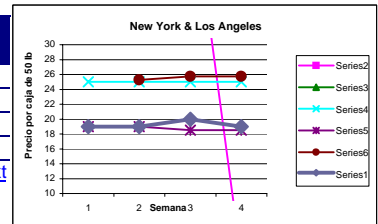

PLATANO
CONDICIONES DE MERCADO
BOLETIN NUMERO 1

Del 30 de Diciembre, 2007 al 5 Enero, 2008

Semana	Fecha	Terminal Miami			
		Costa Rica V	Colombia V	Guatemala V	Costa Rica A
50	21-Dec-07	\$18.00	\$19.00	\$18.50	
51	31-Dec-07		\$19.50	\$18.50	
52	7-Jan-08		\$19.50	\$18.50	
1	11-Jan-08			\$20.50	

Semana	Fecha	Terminal New York		Terminal Los Angeles	
		Colombia A	Colombia V	Colombia	Ecuador
50	21-Dec-07		\$25.00	\$19.00	\$19.00
51	31-Dec-07		\$25.00	\$19.00	\$25.25
52	7-Jan-08		\$25.00	\$18.50	\$25.75
1	11-Jan-08		\$25.00	\$18.50	\$25.75