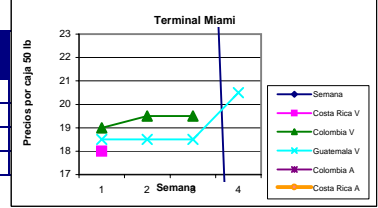

PLATANO
CONDICIONES DE MERCADO
BOLETIN NUMERO 1

Del 30 de Diciembre, 2007 al 5 Enero, 2008

Semana	Fecha	Terminal Miami			
		Costa Rica V	Colombia V	Guatemala V	Costa Rica A
50	21-Dec-07	\$18.00	\$19.00	\$18.50	
51	31-Dec-07		\$19.50	\$18.50	
52	7-Jan-08		\$19.50	\$18.50	
1	11-Jan-08			\$20.50	

Semana	Fecha	Terminal New York		Terminal Los Angeles	
		Colombia A	Colombia V	Colombia	Ecuador
50	21-Dec-07		\$25.00	\$19.00	\$19.00
51	31-Dec-07		\$25.00	\$19.00	\$25.25
52	7-Jan-08		\$25.00	\$18.50	\$25.75
1	11-Jan-08		\$25.00	\$18.50	\$25.75

Fuente: http://www.ams.usda.gov/mnreports/MH_FV010.txt

PRECIOS EN DOLARES AMERICANOS A – amarillo V – verde, Colombia (CB), Guatemala (GU), Ecuador (EC), Costa Rica (CR). Precios de plátano en cajas de 50 libras. Todo producto es de buena calidad si no es mencionado. Valores en blanco implican que los datos no están disponibles. **Mercado Terminal Miami:** Mercado Estable, GU/V al Alza. **Mercado Terminal Nueva York:** Mercado Estable, Precios Estables. **Mercado Los Angeles:** Mercado Estable, EC al Alza.