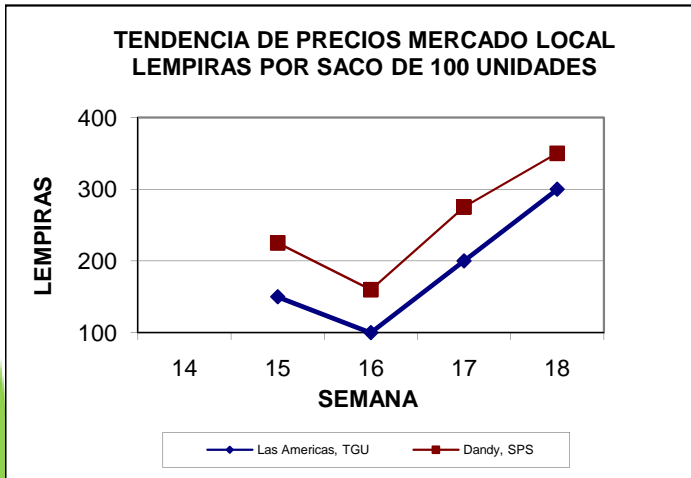

Comentarios

Hasta la fecha en esta nueva temporada (2008-2009) se han importado 245,250 cajas de 40 Lbs. via Miami. A esta fecha en la temporada pasada (2007-2008) se habian importado 54,250 cajas. Hasta el momento se han importado 191,000 cajas mas que la temporada pasada. La temporada 2007-2008 finalizó con un total de 75,500 cajas importadas.

<http://www.ams.usda.gov/fv/mncs/cari.pdf>

RED

Programa de Diversificación Económica Rural (USAID-RED)

Este boletín es preparado por FUNDER (Fundación para el Desarrollo Empresarial Rural). Col. Miramontes, primera Av., frente a Santos & Cia. Para mayor información, contactar a Cesar Maradiaga al e-mail cmaradiagafunder@gmail.com y / o Aida Delgado al e-mail adelgadofunder@gmail.com. Telf: 239-4711; 235-3984 y 235-4996. Web: www.funder.hn.