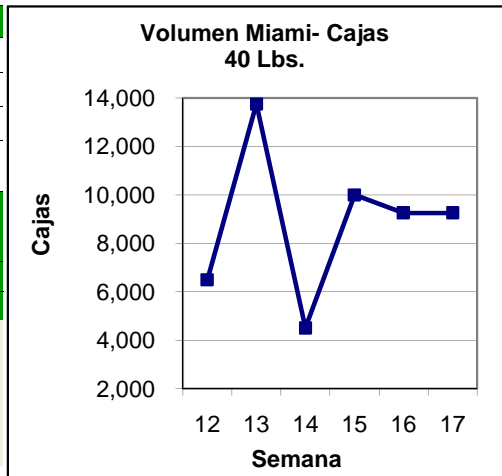

Fuente: <http://www.ams.usda.gov/fv/mncs/cari.pdf>

Cambio Lps/ US\$	L. 18.90
-------------------------	-----------------

Importación en USA esta Semana		
Costa Rica	9,250	Cja. 40 libras.

Volumen y Precios en Miami de las Ultimas 6 Semanas						
Semana	12	13	14	15	16	17
Cajas	6,500	13,750	4,500	10,000	9,250	9,250
Precio	\$16.50	\$15.50	\$14.00	\$14.00	\$13.00	\$12.50

Fuente: <http://www.ams.usda.gov/fv/mncs/cari.pdf>

Nota: Espacios vacios significa no disponible.

Precios mercado local (Lempiras) SACOS DE 100 UNIDADES						
Semana	Las Americas, TGU			Dandy, SPS		
	Bajo	Alto	Promedio	Bajo	Alto	Promedio
14						
15	150	150	150	200	250	225
16	100	100	100	150	170	160
17	200	200	200	250	300	275
18	300	300	300	300	400	350