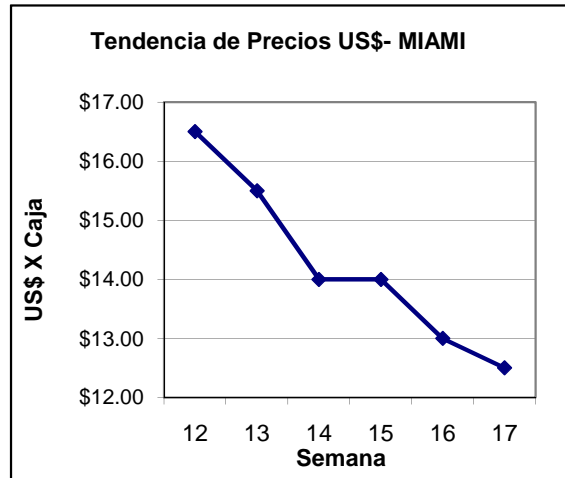

Comentarios

Hasta la fecha en esta nueva temporada (2008-2009) se han importado 245,250 cajas de 40 Lbs. via Miami. A esta fecha en la temporada pasada (2007-2008) se habian importado 54,250 cajas. Hasta el momento se han importado 191,000 cajas mas que la temporada pasada. La temporada 2007-2008 finalizó con un total de 75,500 cajas importadas.

<http://www.ams.usda.gov/fv/mncs/cari.pdf>

RED

Programa de Diversificación Económica Rural (USAID-RED)

Este boletín es preparado por FUNDER (Fundación para el Desarrollo Empresarial Rural). Col. Miramontes, primera Av., frente a Santos & Cia. Para mayor información, contactar a Cesar Maradiaga al e-mail cmaradiagafunder@gmail.com y / o Aida Delgado al e-mail adelgadofunder@gmail.com. Telf: 239-4711; 235-3984 y 235-4996. Web: www.funder.hn.